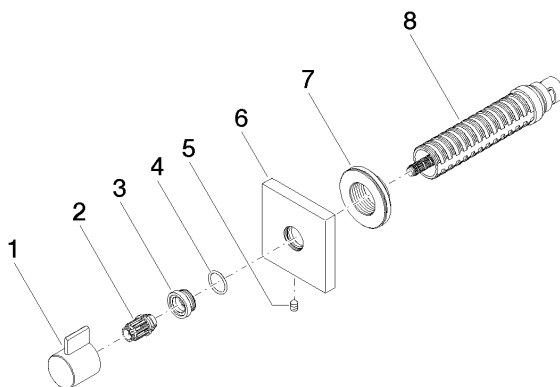

SYMETRICS Rubinetto incasso chiusura senso antiorario 1/2" - Cromo
spazzolato

IMO

36 607 985

- rosetta 60 x 60 mm
- parte superiore con perno e boccola accorciabili

	Cromo spazzolato	36 607 985-93
	Cromato	36 607 985-00
	Platinato spazzolato	36 607 985-06
	Platinato	36 607 985-08
	Light Gold spazzolato	36 607 985-27
	Ottone spazzolato (Oro 23k)	36 607 985-28
	Dark Platinum spazzolato	36 607 985-99

36 607 985
mm [inches]

Certificati

DVGW_DW-
6501DN0116.

WRAS_2011026.

IAPMO_4976 (2).

LGA_29931.

WRAS_2010066.

DVGW_DW-
6512DN0706.

LGA_29932.

36 607 985
Parts for other
finishes can be found
here: Cromato

Elenco delle parti di ricambio

N.	Codice articolo	Denominazione	Quantità necessaria	Tempo di produzione
1	09 20 98 002-93	manopola	1	20
2	09 12 12 005 90	bussola a scatto	1	2
3	09 12 12 043-93	alloggio	1	20
4	09 14 10 017 90	guarnizione	1	2
5	90 31 11 004 00 90	perno	1	2
6	09 27 98 014-93	rosetta	1	20
7	09 21 02 151 90	bussola	1	2
8	90 90 03 202 00 90	parte superiore	1	2