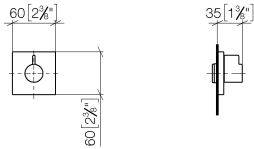

SYMETRICS Rubinetto incasso chiusura senso antiorario 1/2" - Cromo
spazzolato

IMO

36 607 985

- rosetta 60 x 60 mm
- parte superiore con perno e boccola accorciabili

	Cromo spazzolato	36 607 985-93
	Cromato	36 607 985-00
	Platinato spazzolato	36 607 985-06
	Platinato	36 607 985-08
	Light Gold spazzolato	36 607 985-27
	Ottone spazzolato (Oro 23k)	36 607 985-28
	Dark Platinum spazzolato	36 607 985-99

36 607 985
mm [inches]

Certificati

DVGW_DW-
6501DN0116.

WRAS_2011026.

IAPMO_4976 (2).

LGA_29931.

WRAS_2010066.

DVGW_DW-
6512DN0706.

LGA_29932.

36 607 985
Parts for other
finishes can be found
here: Cromato

Elenco delle parti di ricambio

N.	Codice articolo	Denominazione	Quantità necessaria	Tempo di produzione
1	09 20 98 002-93	manopola	1	20
2	09 12 12 005 90	bussola a scatto	1	2
3	09 12 12 043-93	alloggio	1	20
4	09 14 10 017 90	guarnizione	1	2
5	90 31 11 004 00 90	perno	1	2
6	09 27 98 014-93	rosetta	1	20
7	09 21 02 151 90	bussola	1	2
8	90 90 03 202 00 90	parte superiore	1	2